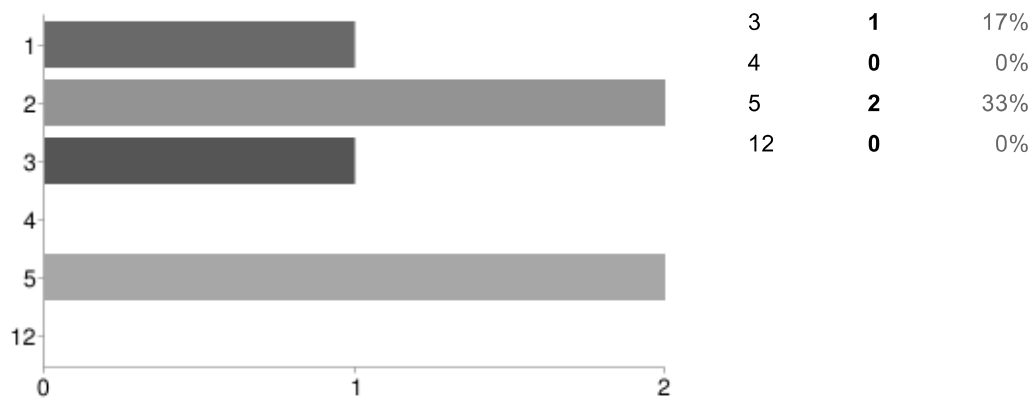

fant89

portoguese D. sab

Rododender

1	1	17%
2	2	33%

Frey93

VINCENZOKUN

biagio

1	3	50%
2	2	33%