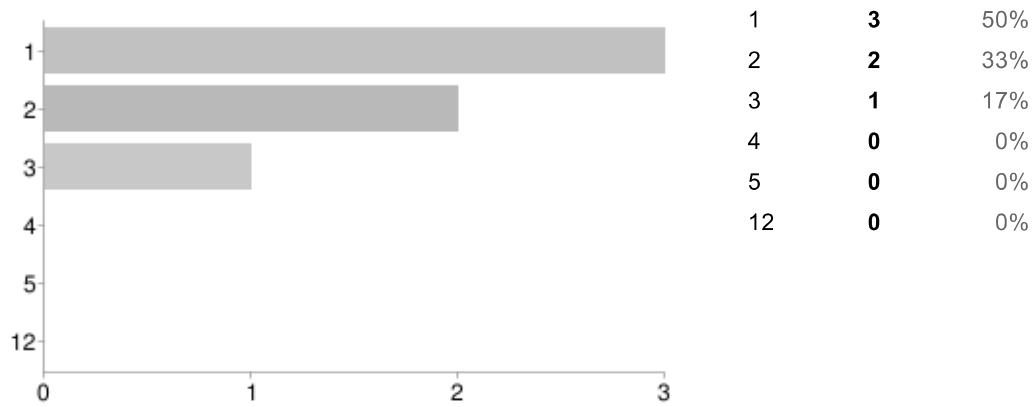

chicca90

Lotus_of_Konoha

Numero di risposte giornaliere