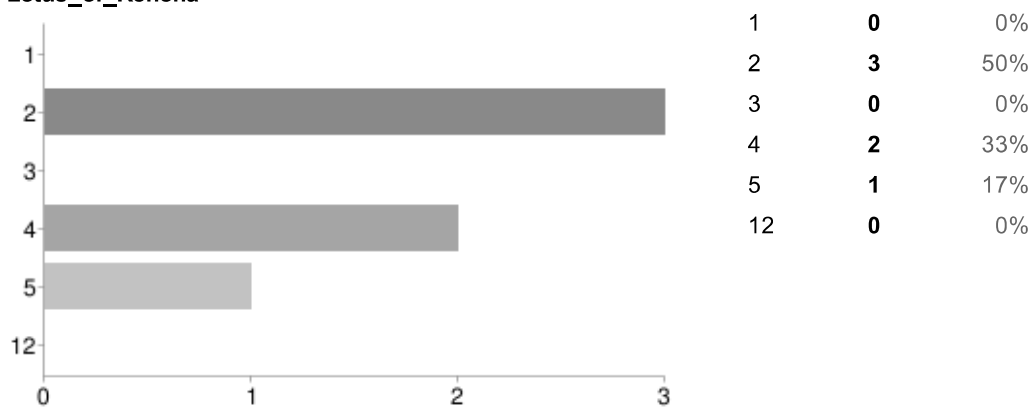

Lotus_of_Konoha

Numero di risposte giornaliere