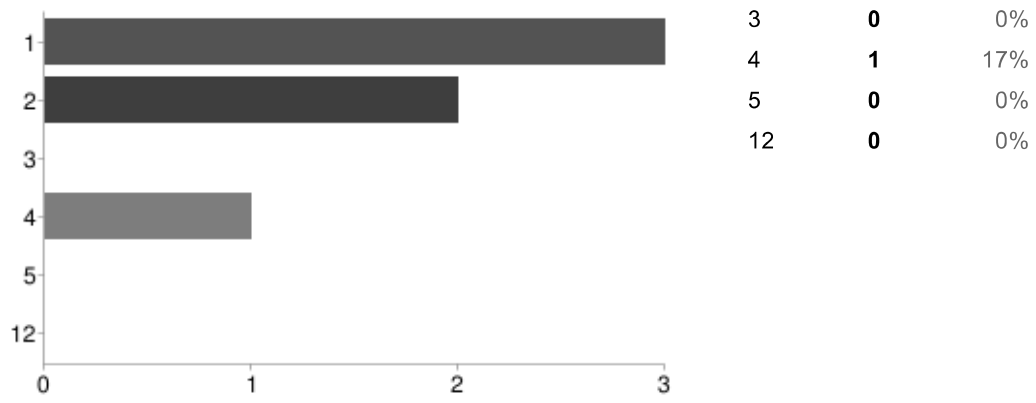

fant89

portoguese D. sab

Rododender

1	1	17%
2	2	33%

Frey93

VINCENZOKUN

biagio

1	3	50%
2	2	33%