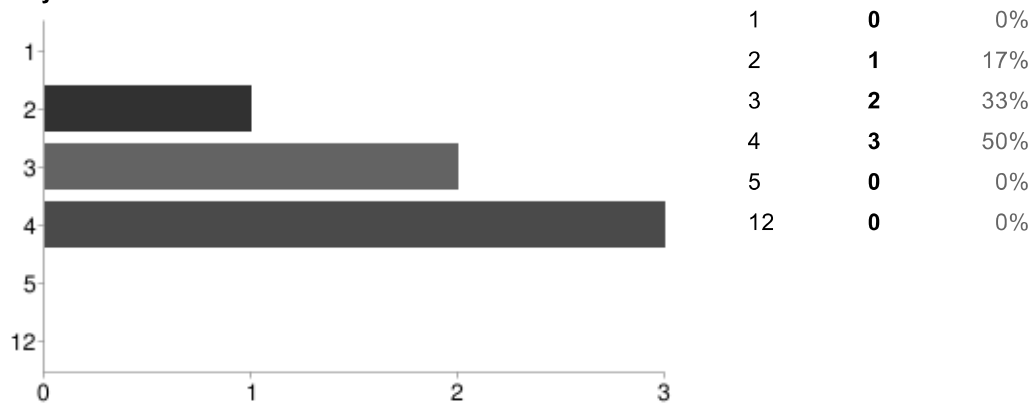

fant89

portoguese D. sab

Rododender

1	1	17%
2	2	33%

Frey93

VINCENZOKUN

biagio

1	3	50%
2	2	33%